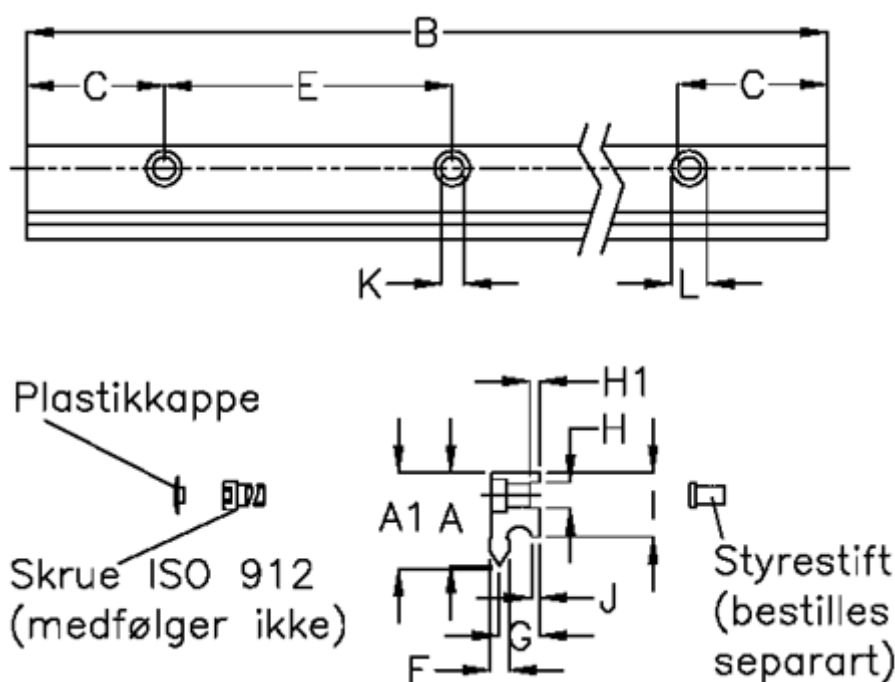

Varenummer: 057125219761  
 Beskrivelse: Hepco GV3 profilskinne NV E L1976 P1  
 med forsænkede huller

## Mål

A	= 16	G	= 8.0	vægt kg/1000 = 1.00
A1	= 16.19	H	= 4	
B	= 1976	H1	= 1.5	
C	= 43.0	I	= 12.00	
E	= 90	J	= 1.75	
F	= 4.21	K	= 4.5	
For leje	= J18	L	= 8 x 4.1	
For styrestift	= SDP4	Præcisionstype	= P1	